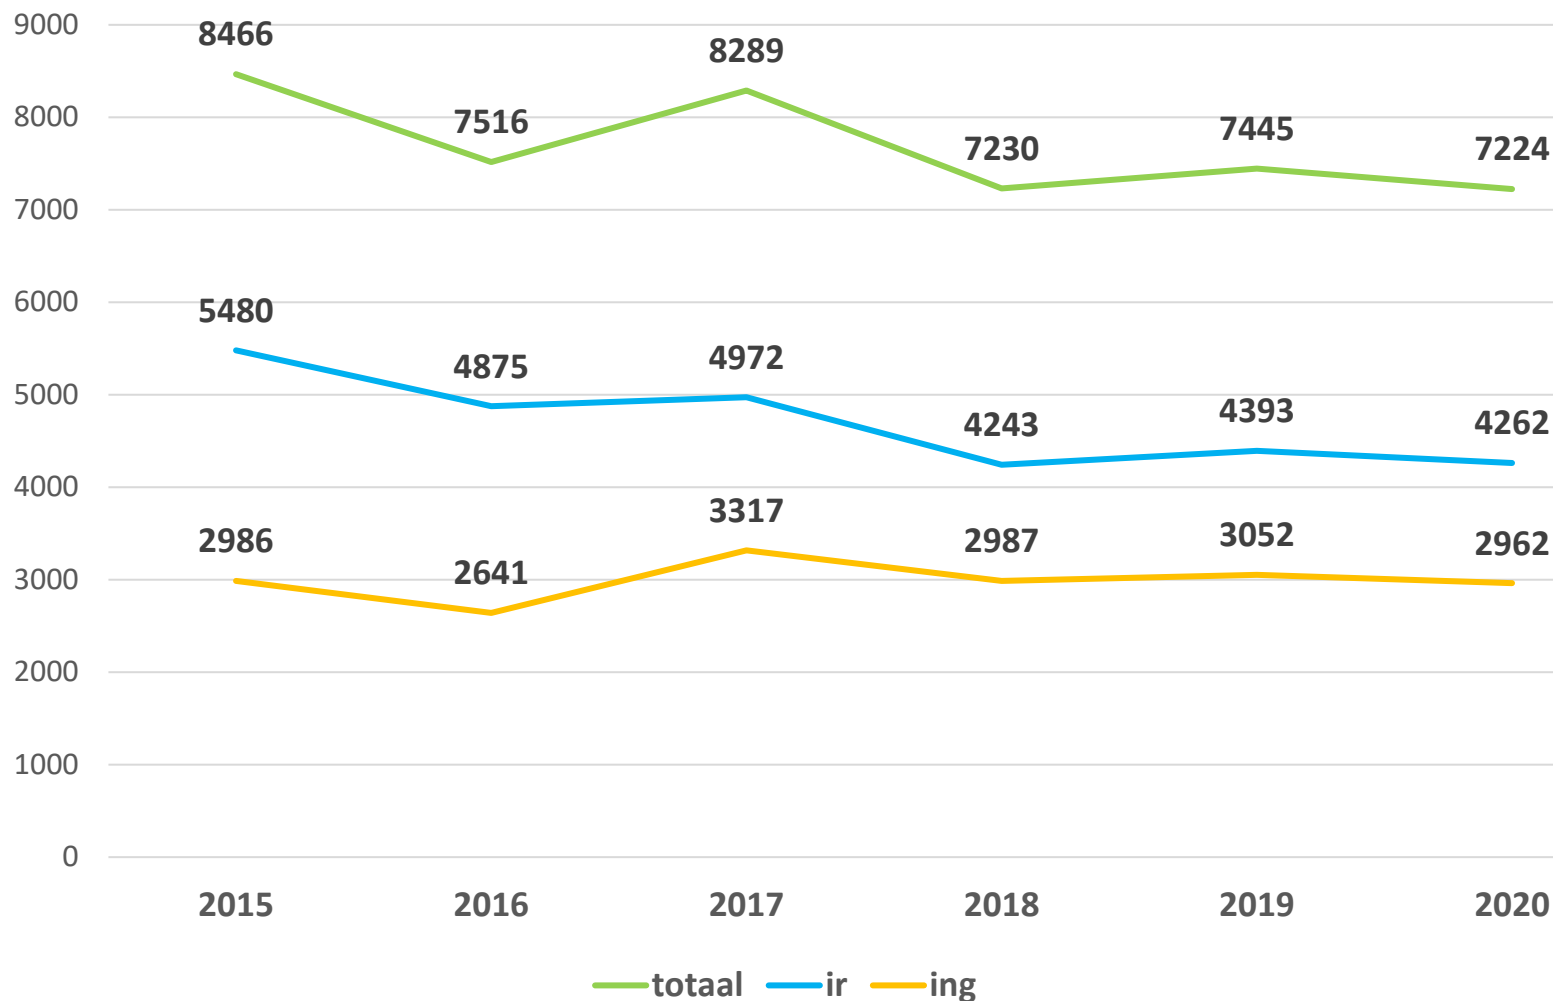

2020	2019
promotiejaar 2017 (3 jaar afgestudeerd)	34	50
promotiejaar 2018 (2 jaar afgestudeerd)	61	54
promotiejaar 2019 (1 jaar afgestudeerd)	802	709
promotiejaar 2020 (afgestudeerd)	814	762
promotiejaar 2021 (laatste jaar student)	557	624
ereleden	5	5
lid gratis	57	67
lid voor het leven	237	237
leden	4657	4937
steunende leden	31	27

EVOLUTIE AANTAL LEDEN