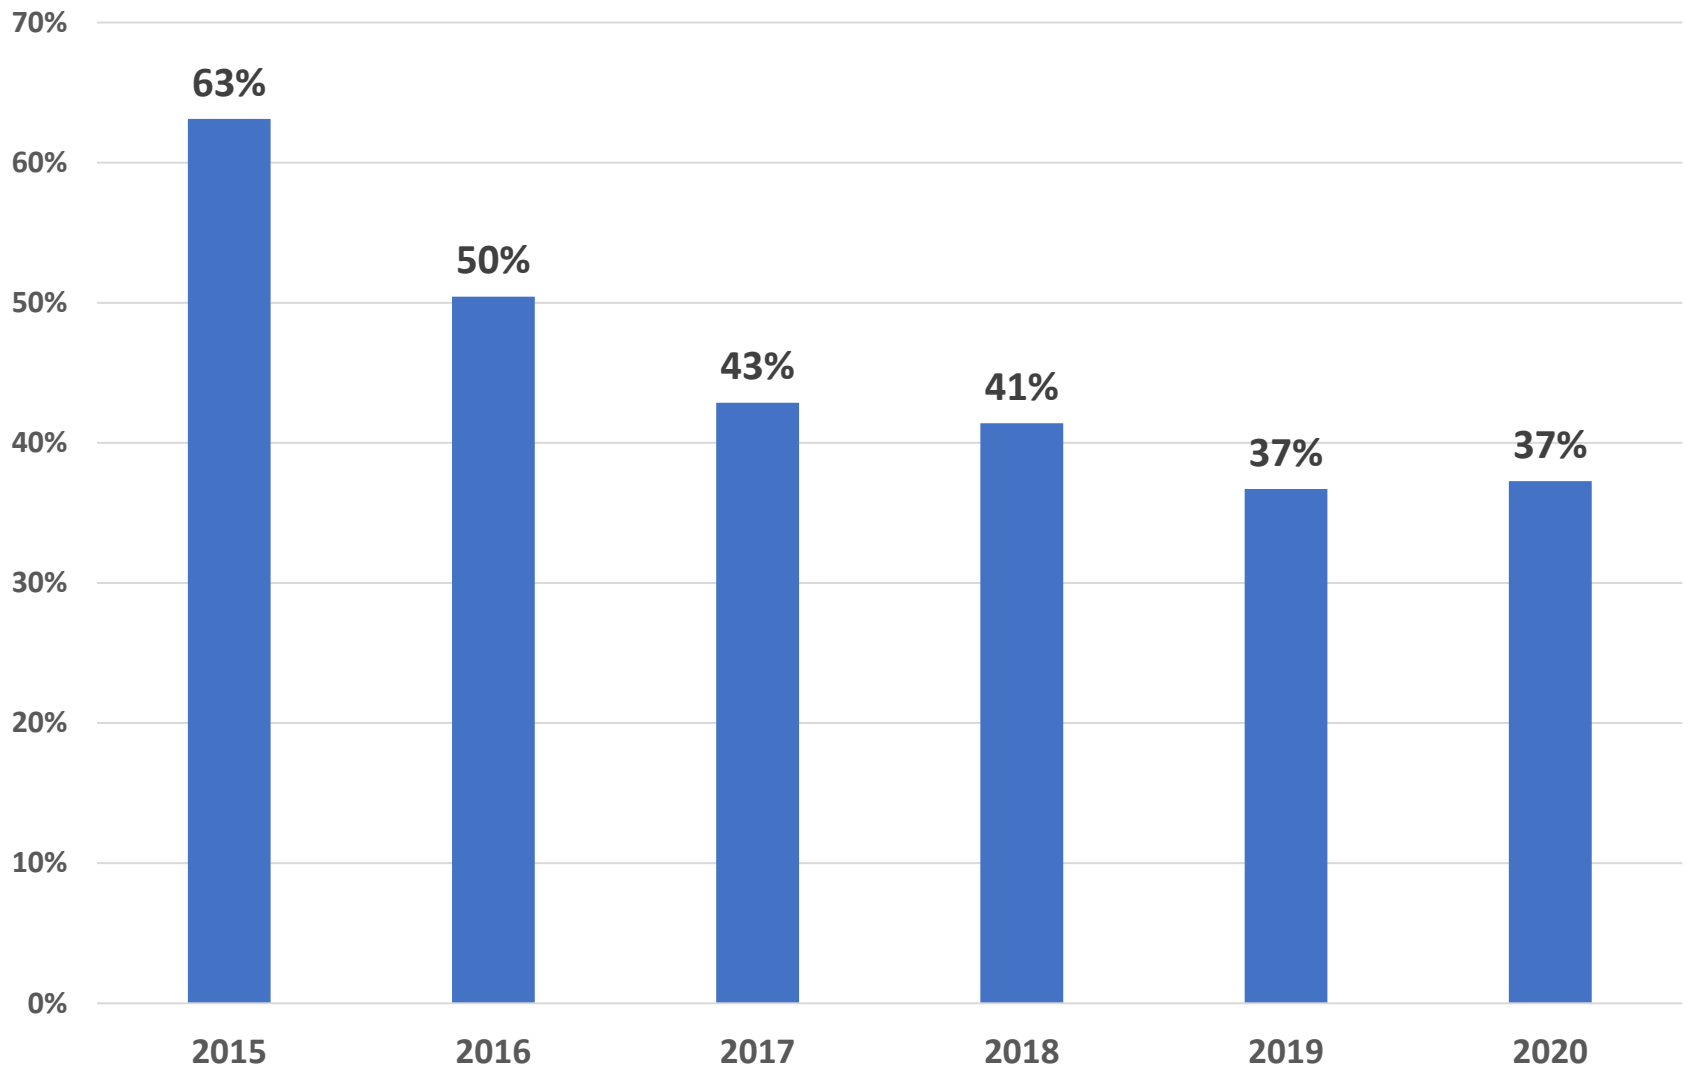

	2020	2019
promotiejaar 2017 (3 jaar afgestudeerd)	34	50
promotiejaar 2018 (2 jaar afgestudeerd)	61	54
promotiejaar 2019 (1 jaar afgestudeerd)	802	709
promotiejaar 2020 (afgestudeerd)	814	762
promotiejaar 2021 (laatste jaar student)	557	624
ereleden	5	5
lid gratis	57	67
lid voor het leven	237	237
leden	4657	4937
steunende leden	31	27

EVOLUTIE AANTAL LEDEN

GECOMBINEERD LIDMAATSCHAP

	2015	2016	2017	2018	2019	2020	2020 versus 2015
AIA	104	93	93	77	72	62	59,6%
BrEA	379	296	269	226	204	169	44,6%
VBI	399	264	259	229	206	191	47,9%
VBIG	462	357	325	262	230	200	43,3%
AIG	1646	898	717	598	526	722	43,9%
AIKUL	2354	1883	1890	1601	1495	1348	57,3%

GECOMBINEERD LIDMAATSCHAP

AANDEEL GECOMBINEERD LIDMAATSCHAP

jaren afgestudeerd	2015	2016	2017	2018	2019	2020
meer dan 2 jaar afgestudeerd	87,7%	85,8%	71,6%	77,4%	71,2%	69,1%
2 jaar afgestudeerd	1,4%	0,6%	0,3%	1,0%	0,7%	0,8%
minder dan 2 jaar afgestudeerd	10,9%	13,7%	28,0%	21,6%	28,1%	30,1%