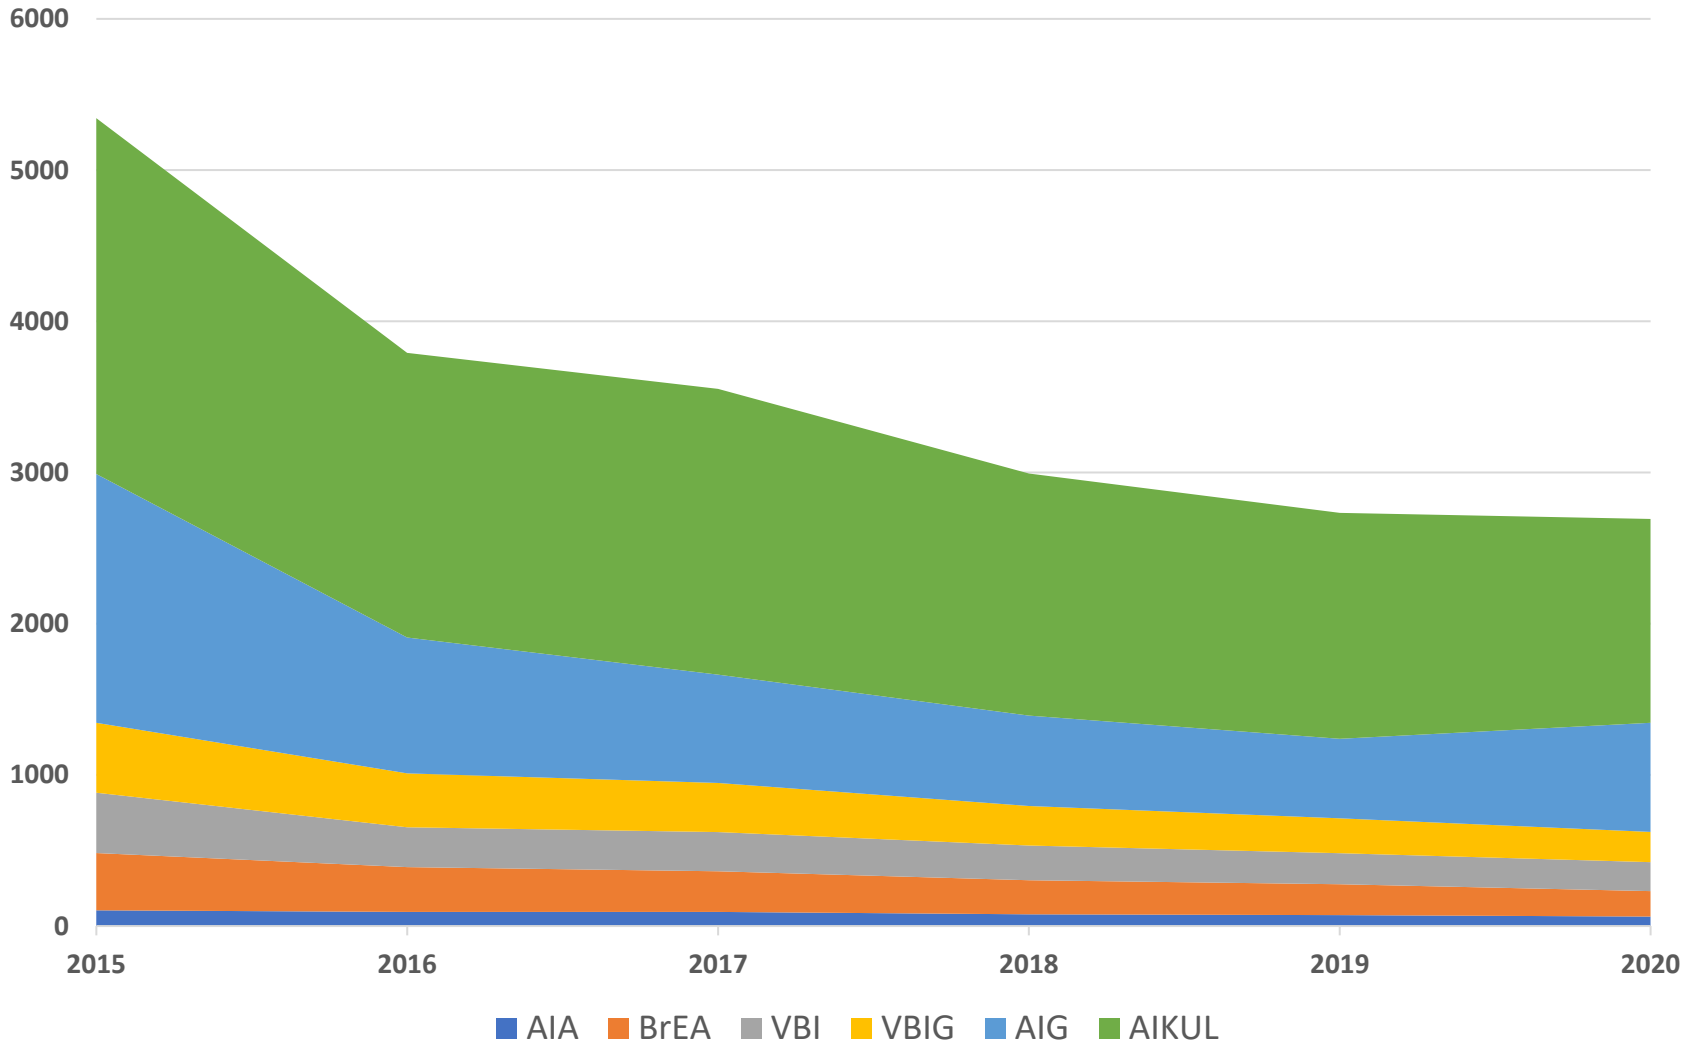

GECOMBINEERD LIDMAATSCHAP

	2015	2016	2017	2018	2019	2020	2020 versus 2015
AIA	104	93	93	77	72	62	59,6%
BrEA	379	296	269	226	204	169	44,6%
VBI	399	264	259	229	206	191	47,9%
VBIG	462	357	325	262	230	200	43,3%
AIG	1646	898	717	598	526	722	43,9%
AIKUL	2354	1883	1890	1601	1495	1348	57,3%

GECOMBINEERD LIDMAATSCHAP