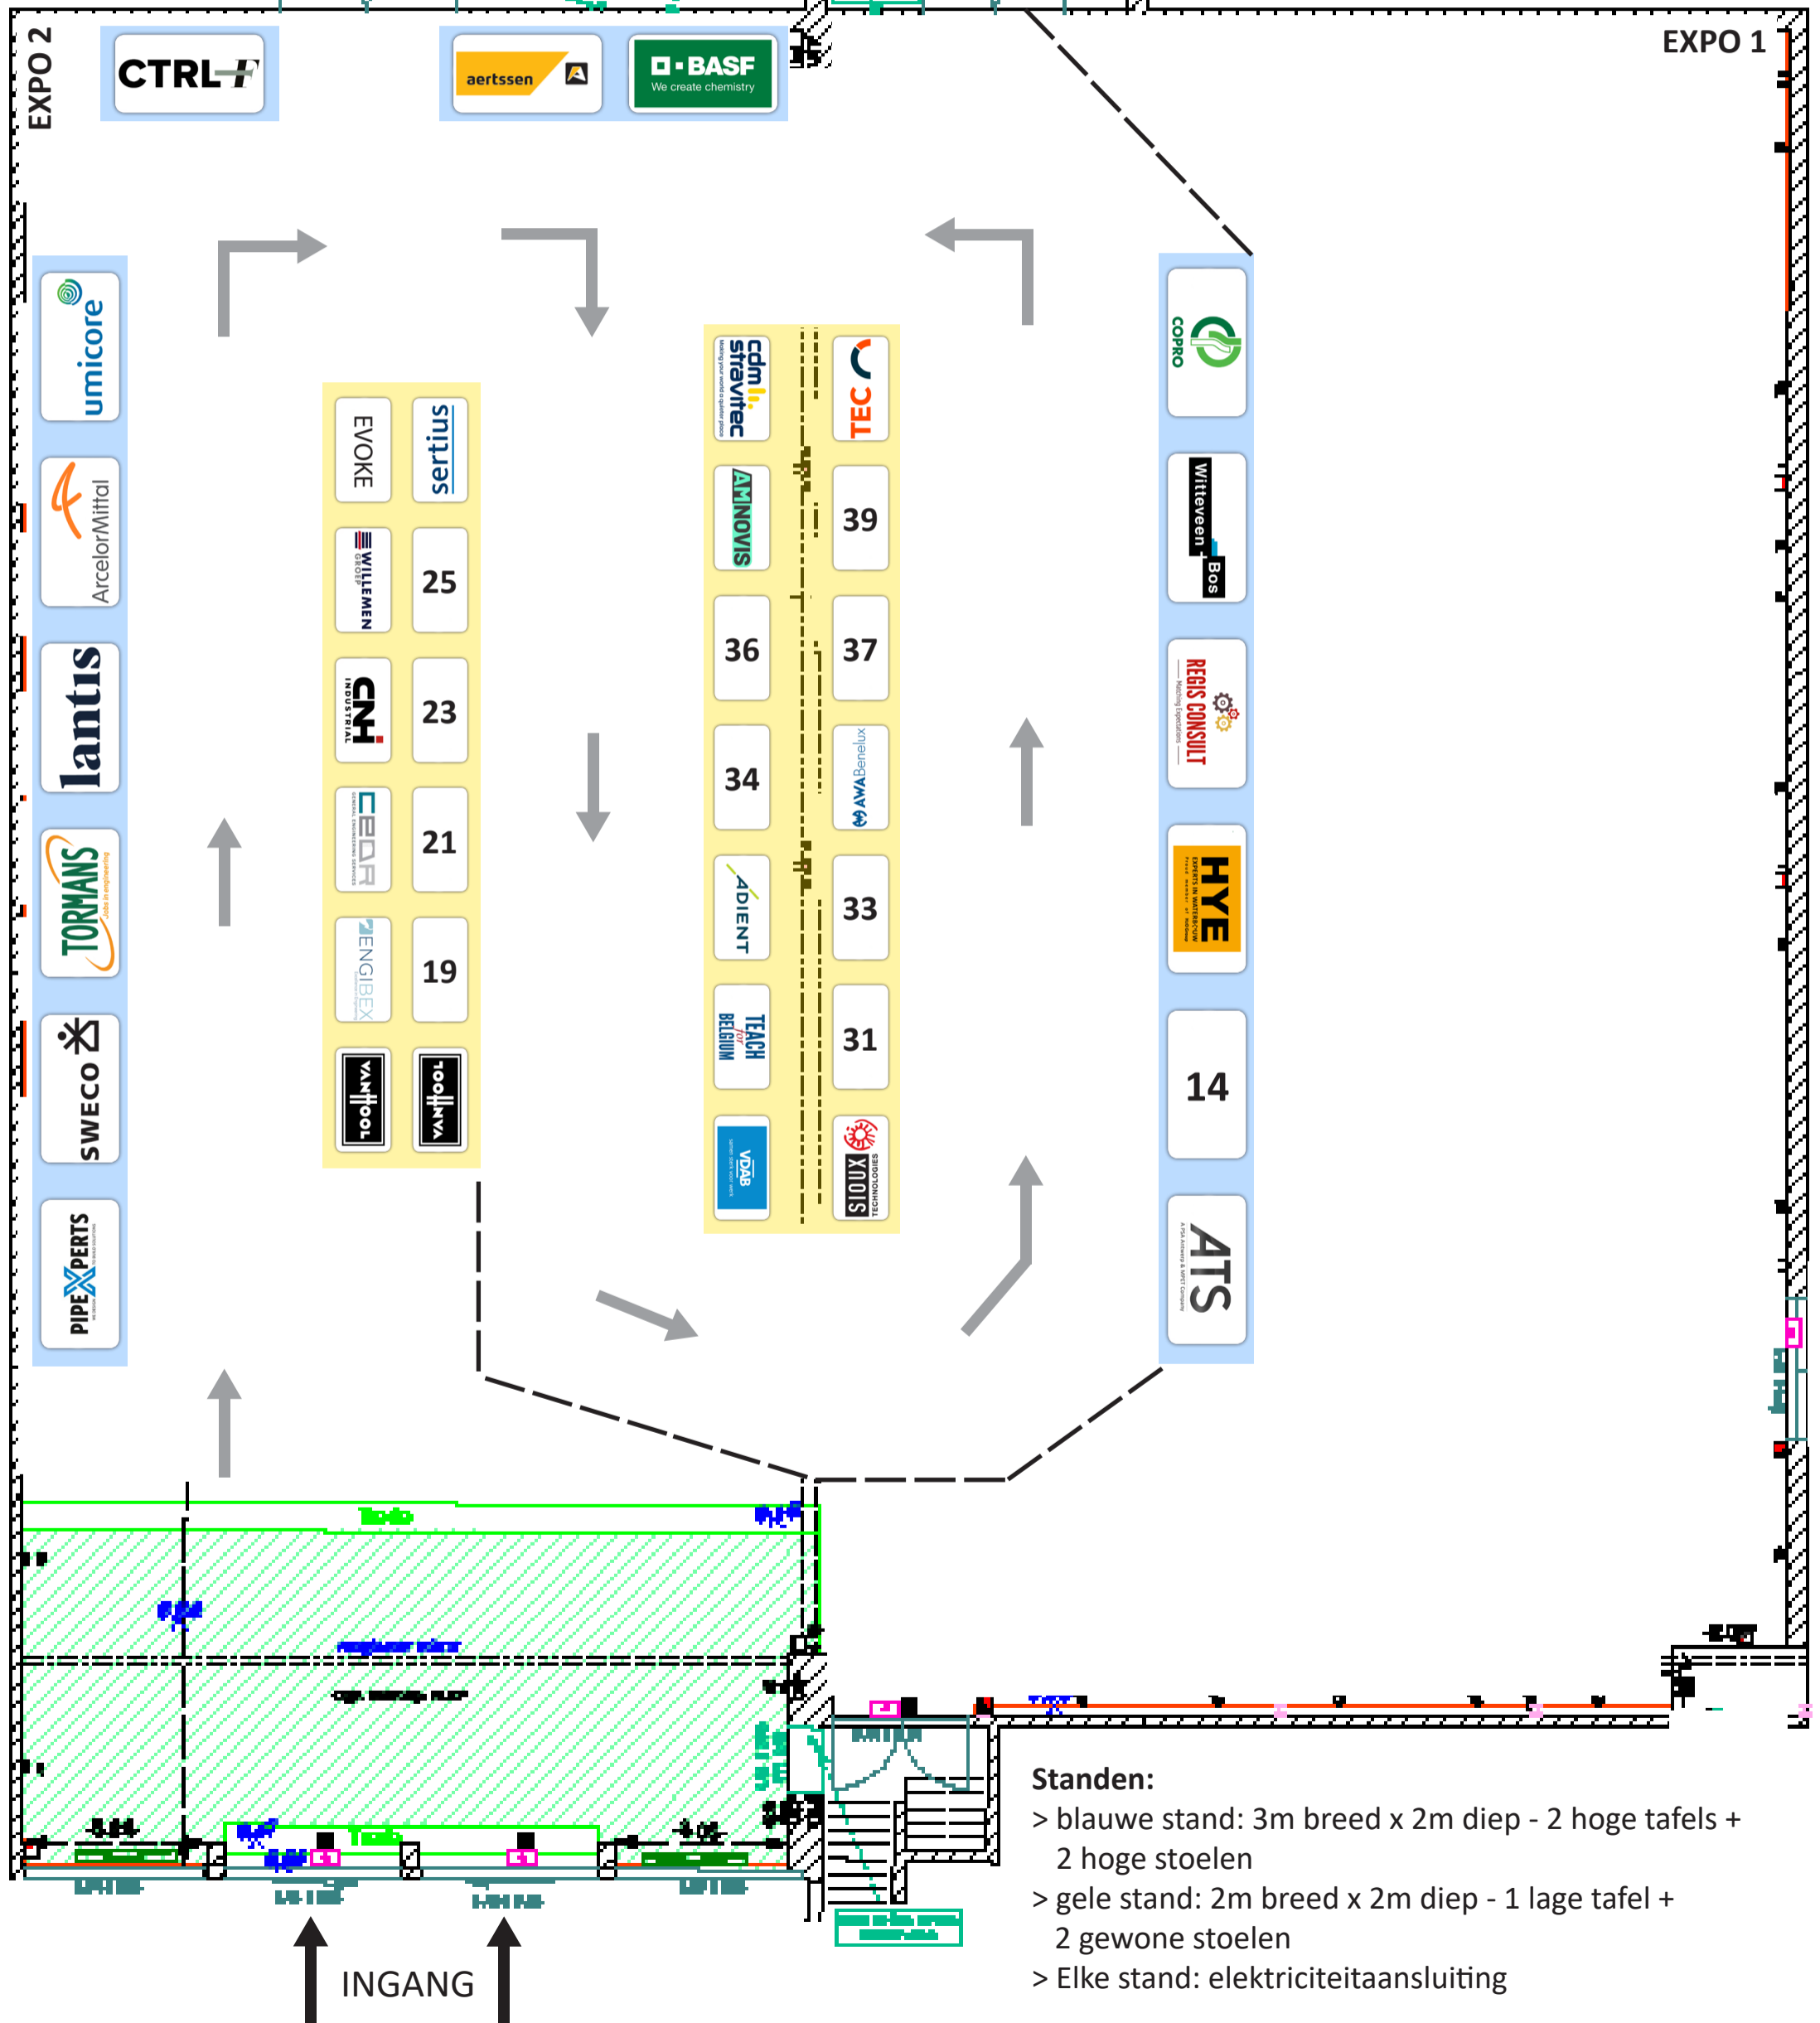

Laad-& loskade

**Standen:**

- > blauwe stand: 3m breed x 2m diep - 2 hoge tafels + 2 hoge stoelen
- > gele stand: 2m breed x 2m diep - 1 lage tafel + 2 gewone stoelen
- > Elke stand: elektriciteitsaansluiting