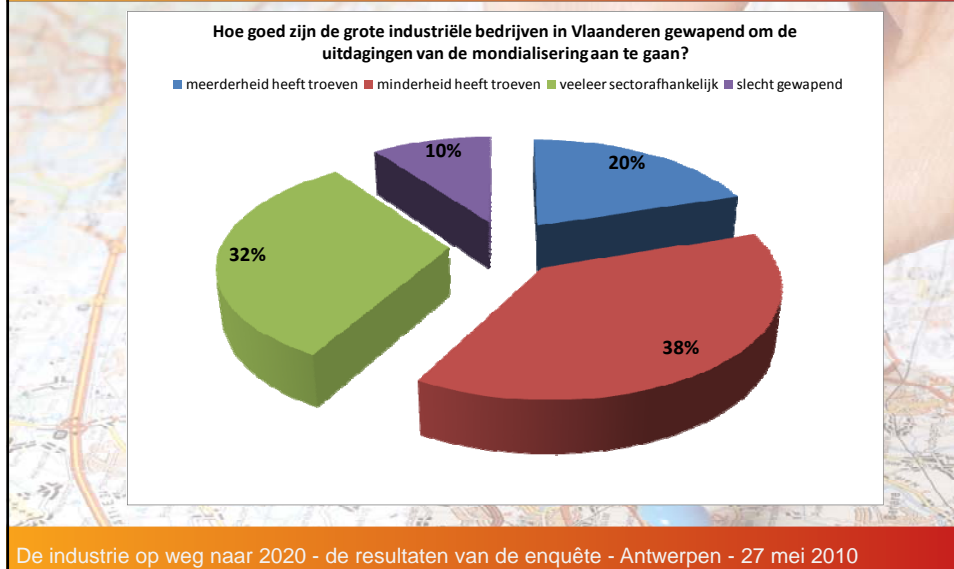

Hoe goed zijn de grote industriële bedrijven in Vlaanderen gewapend om de uitdagingen van de mondialisering aan te gaan?