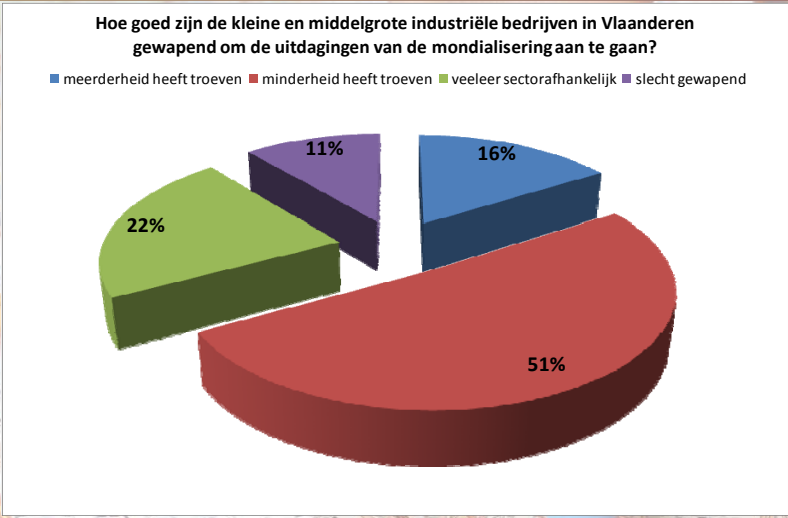

Hoe goed zijn de kleine en middelgrote industriële bedrijven in Vlaanderen gewapend om de uitdagingen van de mondialisering aan te gaan?

De industrie op weg naar 2020 - de resultaten van de enquête - Antwerpen - 27 mei 2010