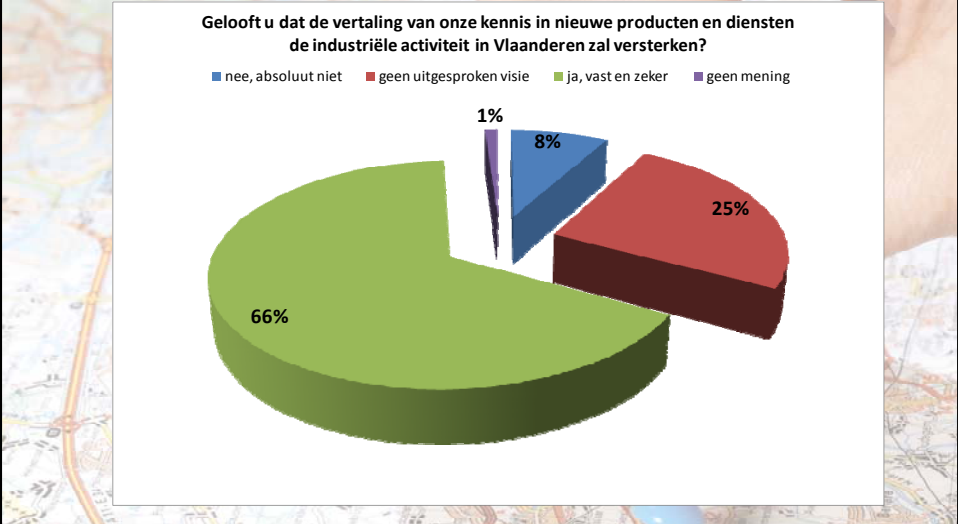

Vlaanderen wil inzetten op de omschakeling naar een ondernemende, innoverende en kennisgebaseerde maatschappij.

De industrie op weg naar 2020 - de resultaten van de enquête - Antwerpen - 27 mei 2010

Vlaanderen wil inzetten op de omschakeling naar een ondernemende, innoverende en kennisgebaseerde maatschappij.

De industrie op weg naar 2020 - de resultaten van de enquête - Antwerpen - 27 mei 2010

De klimaatproblematiek en de evolutie naar een duurzame economie stellen de industrie voor grote uitdagingen.

De industrie op weg naar 2020 - de resultaten van de enquête - Antwerpen - 27 mei 2010