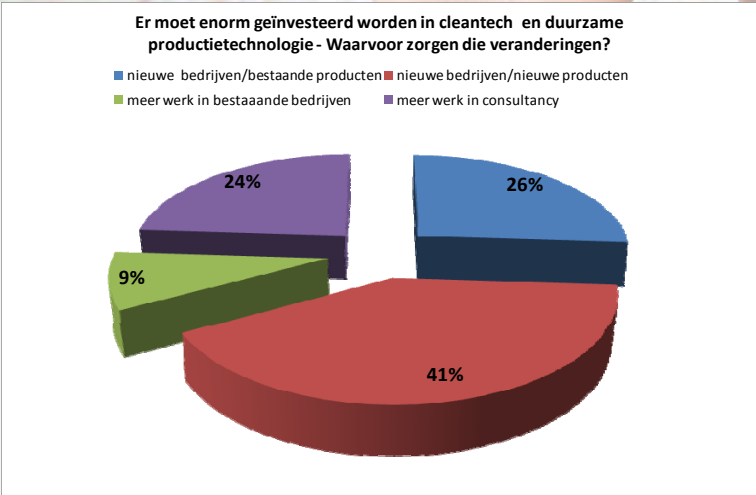

Vlaanderen wil inzetten op de omschakeling naar een ondernemende, innoverende en kennisgebaseerde maatschappij.

De industrie op weg naar 2020 - de resultaten van de enquête - Antwerpen - 27 mei 2010

Vlaanderen wil inzetten op de omschakeling naar een ondernemende, innoverende en kennisgebaseerde maatschappij.

De industrie op weg naar 2020 - de resultaten van de enquête - Antwerpen - 27 mei 2010

De klimaatproblematiek en de evolutie naar een duurzame economie stellen de industrie voor grote uitdagingen.

De industrie op weg naar 2020 - de resultaten van de enquête - Antwerpen - 27 mei 2010