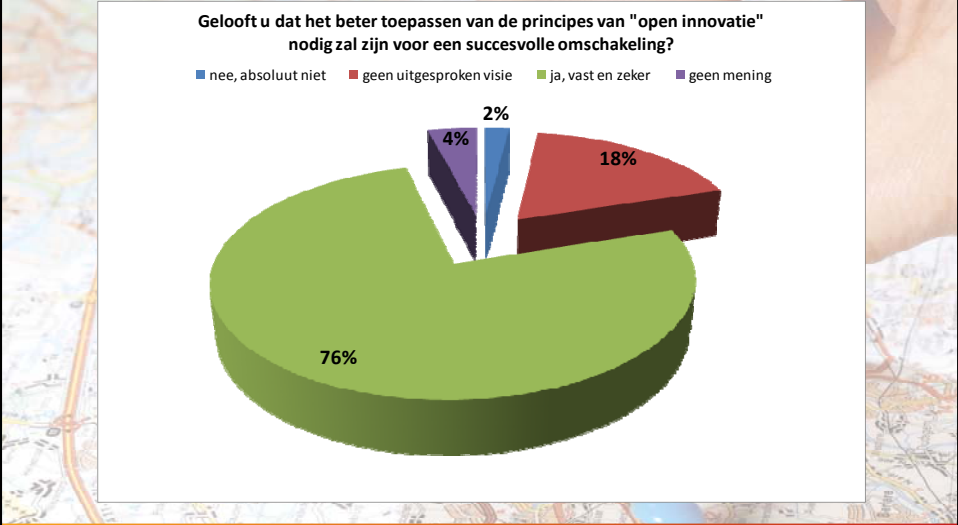

Vlaanderen wil inzetten op de omschakeling naar een ondernemende, innoverende en kennisgebaseerde maatschappij.

De industrie op weg naar 2020 - de resultaten van de enquête - Antwerpen - 27 mei 2010

Vlaanderen wil inzetten op de omschakeling naar een ondernemende, innoverende en kennisgebaseerde maatschappij.

De industrie op weg naar 2020 - de resultaten van de enquête - Antwerpen - 27 mei 2010

De klimaatproblematiek en de evolutie naar een duurzame economie stellen de industrie voor grote uitdagingen.

De industrie op weg naar 2020 - de resultaten van de enquête - Antwerpen - 27 mei 2010